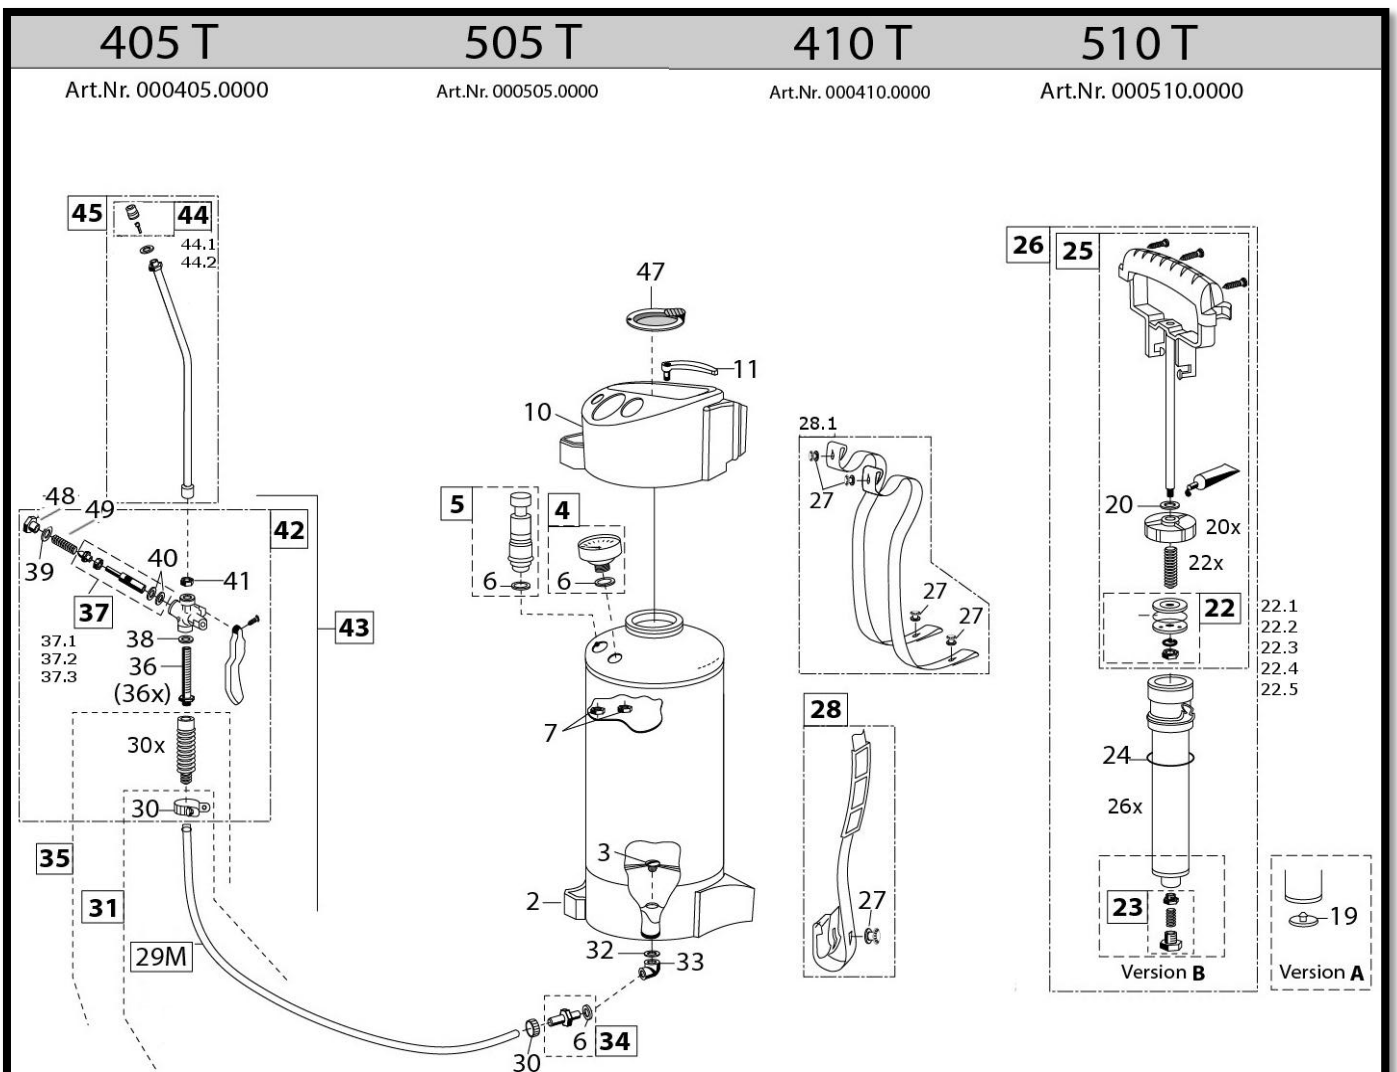

Gloria type 505 T

GLORIA TYPE 505 T

POSITIE	BESTELNR.	OMSCHRIJVING
2	540454	Voetring 5 liter zwart
3	540458	Schroef bodemaansluiting
4	700210	Manometer 6 bar compleet
5	727767	Veiligheids-/afblaasventiel OB compleet
6	618170	Afdichting
7	604500	Zeskant moer
10	540453	Vultrechter 5 liter zwart
11	540457	Deksel op vultrechter zwart
19	540236	Membraam
20	611170	Stootring
20x	605843	Pompdeksel
22x	610174	Pompstangveer
22	727330	Zuigerplaat
22.1	624230	Bovenshoteltje
22.2	625971	Zuigerring
22.3	624330	Onderplaatje
22.4	200110	Tandring
22.5	634170	Zeskant moer
23	728413	Terugslagklep
	701980	Ventielpropje compleet
	615972	Ventielveer
	605000	Afsluitschroef messing
24	627070	O-ring om pomphuis
25	727992	Pompstang compleet
26	727972	Pomp compleet
26x	711210	Pomphuis kaal
27	603060	Draagriemknop
28	728012	Draagriemset compleet
30	726185	Slangklem
30x	511760	Kunststof handgreep
31	706950	Slang 1,4m + slangklem OB
32	130090	O-ring bodemaansluiting OB
33	538682	Bochtje slangaansluiting
34	726187	Slangaansluitstuk
35	728040	Slang + aansluiting OB en kunststof handvat
36	613320	Zeefbuisje kunststof
36x	724460	Zeefbuisje metaal
37	711790	Ventielas compleet
37.1	602570	Ventielhuis knijpkraan
37.2	602070	Afdichting
37.3	607472	Ventielas knijpkraan
38	512670	O-ring
39	602270	Afdichting knijpkraan
40	606571	O-ring om ventielas (2x)
41	617070	Afdichting
42	708310	Knijpkraan compleet
43	700200	Spuitleiding compleet
44	725830	Sproeidop 1 mm + wervel
44.1	634870	Sproeidop 1 mm
44.2	606271	Wervellichaam
45	700220	Spuitstok compleet
	701310	Spuitstok kaal
	617070	Afdichting voor spuitstok
47	727993	Losse zeef zwart
48	602370	Sluitmoer knijpkraan
49	612071	Ventielveer knijpkraan
	728033	Pakkingset compleet